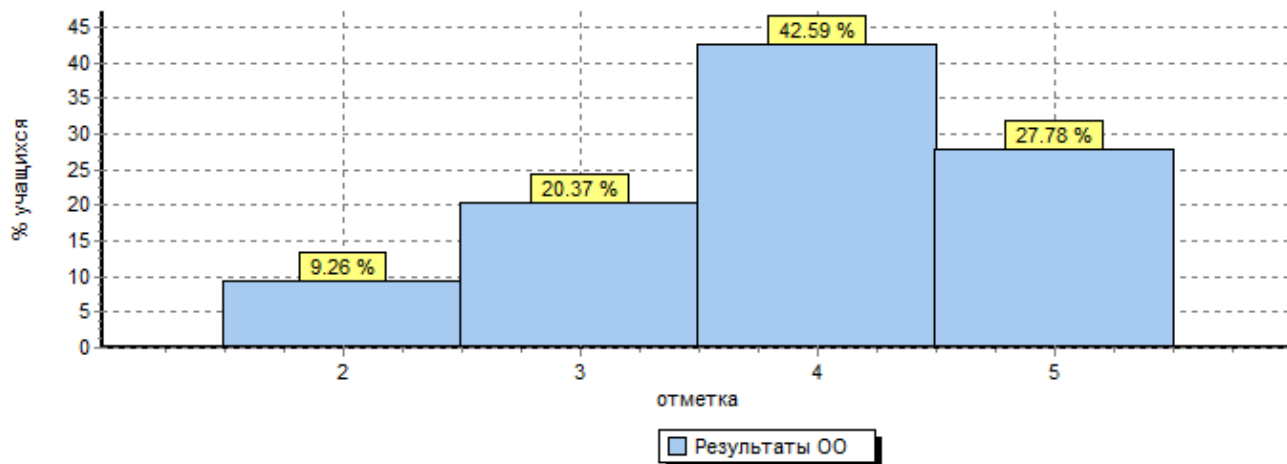

Общая гистограмма отметок

Распределение отметок по вариантам

Вариант	2	3	4	5	Кол-во уч.
1	2	7	10	8	27
2	3	4	13	7	27
Комплект	5	11	23	15	54

Столбец "Распределение групп баллов в %":

Если группа баллов «2» более 50% (успеваемость менее 50%), соответствующая ячейка графы «2» маркируется серым цветом;

Если количество учеников в группах баллов «5» и «4» в сумме более 50% (кач-во знаний более 50%), соответствующие ячейки столбцов «4» и «5» маркируются жирным шрифтом