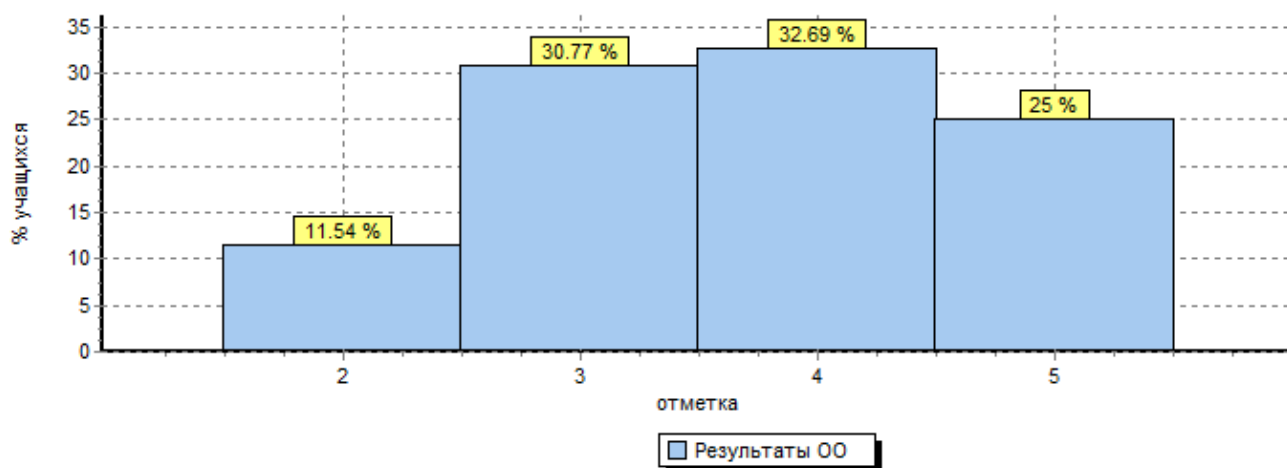

Дата: 10.11.2016

Предмет: Русский язык

Статистика по отметкам

Максимальный первичный балл: 15

ОО	Кол-во уч.	Распределение групп баллов в %			
		2	3	4	5
Вся выборка	371916	4.8	18.6	38.9	37.7
Амурская обл.	1745	7.9	23.2	40	28.9
Октябрьский муниципальный район	82	9.8	26.8	30.5	32.9
МОУ СОШ №2 с.Екатеринославка	52	11.5	30.8	32.7	25

Общая гистограмма отметок

Распределение отметок по вариантам

Вариант	2	3	4	5	Кол-во уч.
1	4	7	8	7	26
2	2	9	9	6	26
Комплект	6	16	17	13	52

Столбец "Распределение групп баллов в %":

Если группа баллов «2» более 50% (успеваемость менее 50%), соответствующая ячейка графы «2» маркируется серым цветом;

Если количество учеников в группах баллов «5» и «4» в сумме более 50% (кач-во знаний более 50%), соответствующие ячейки столбцов «4» и «5» маркируются жирным шрифтом